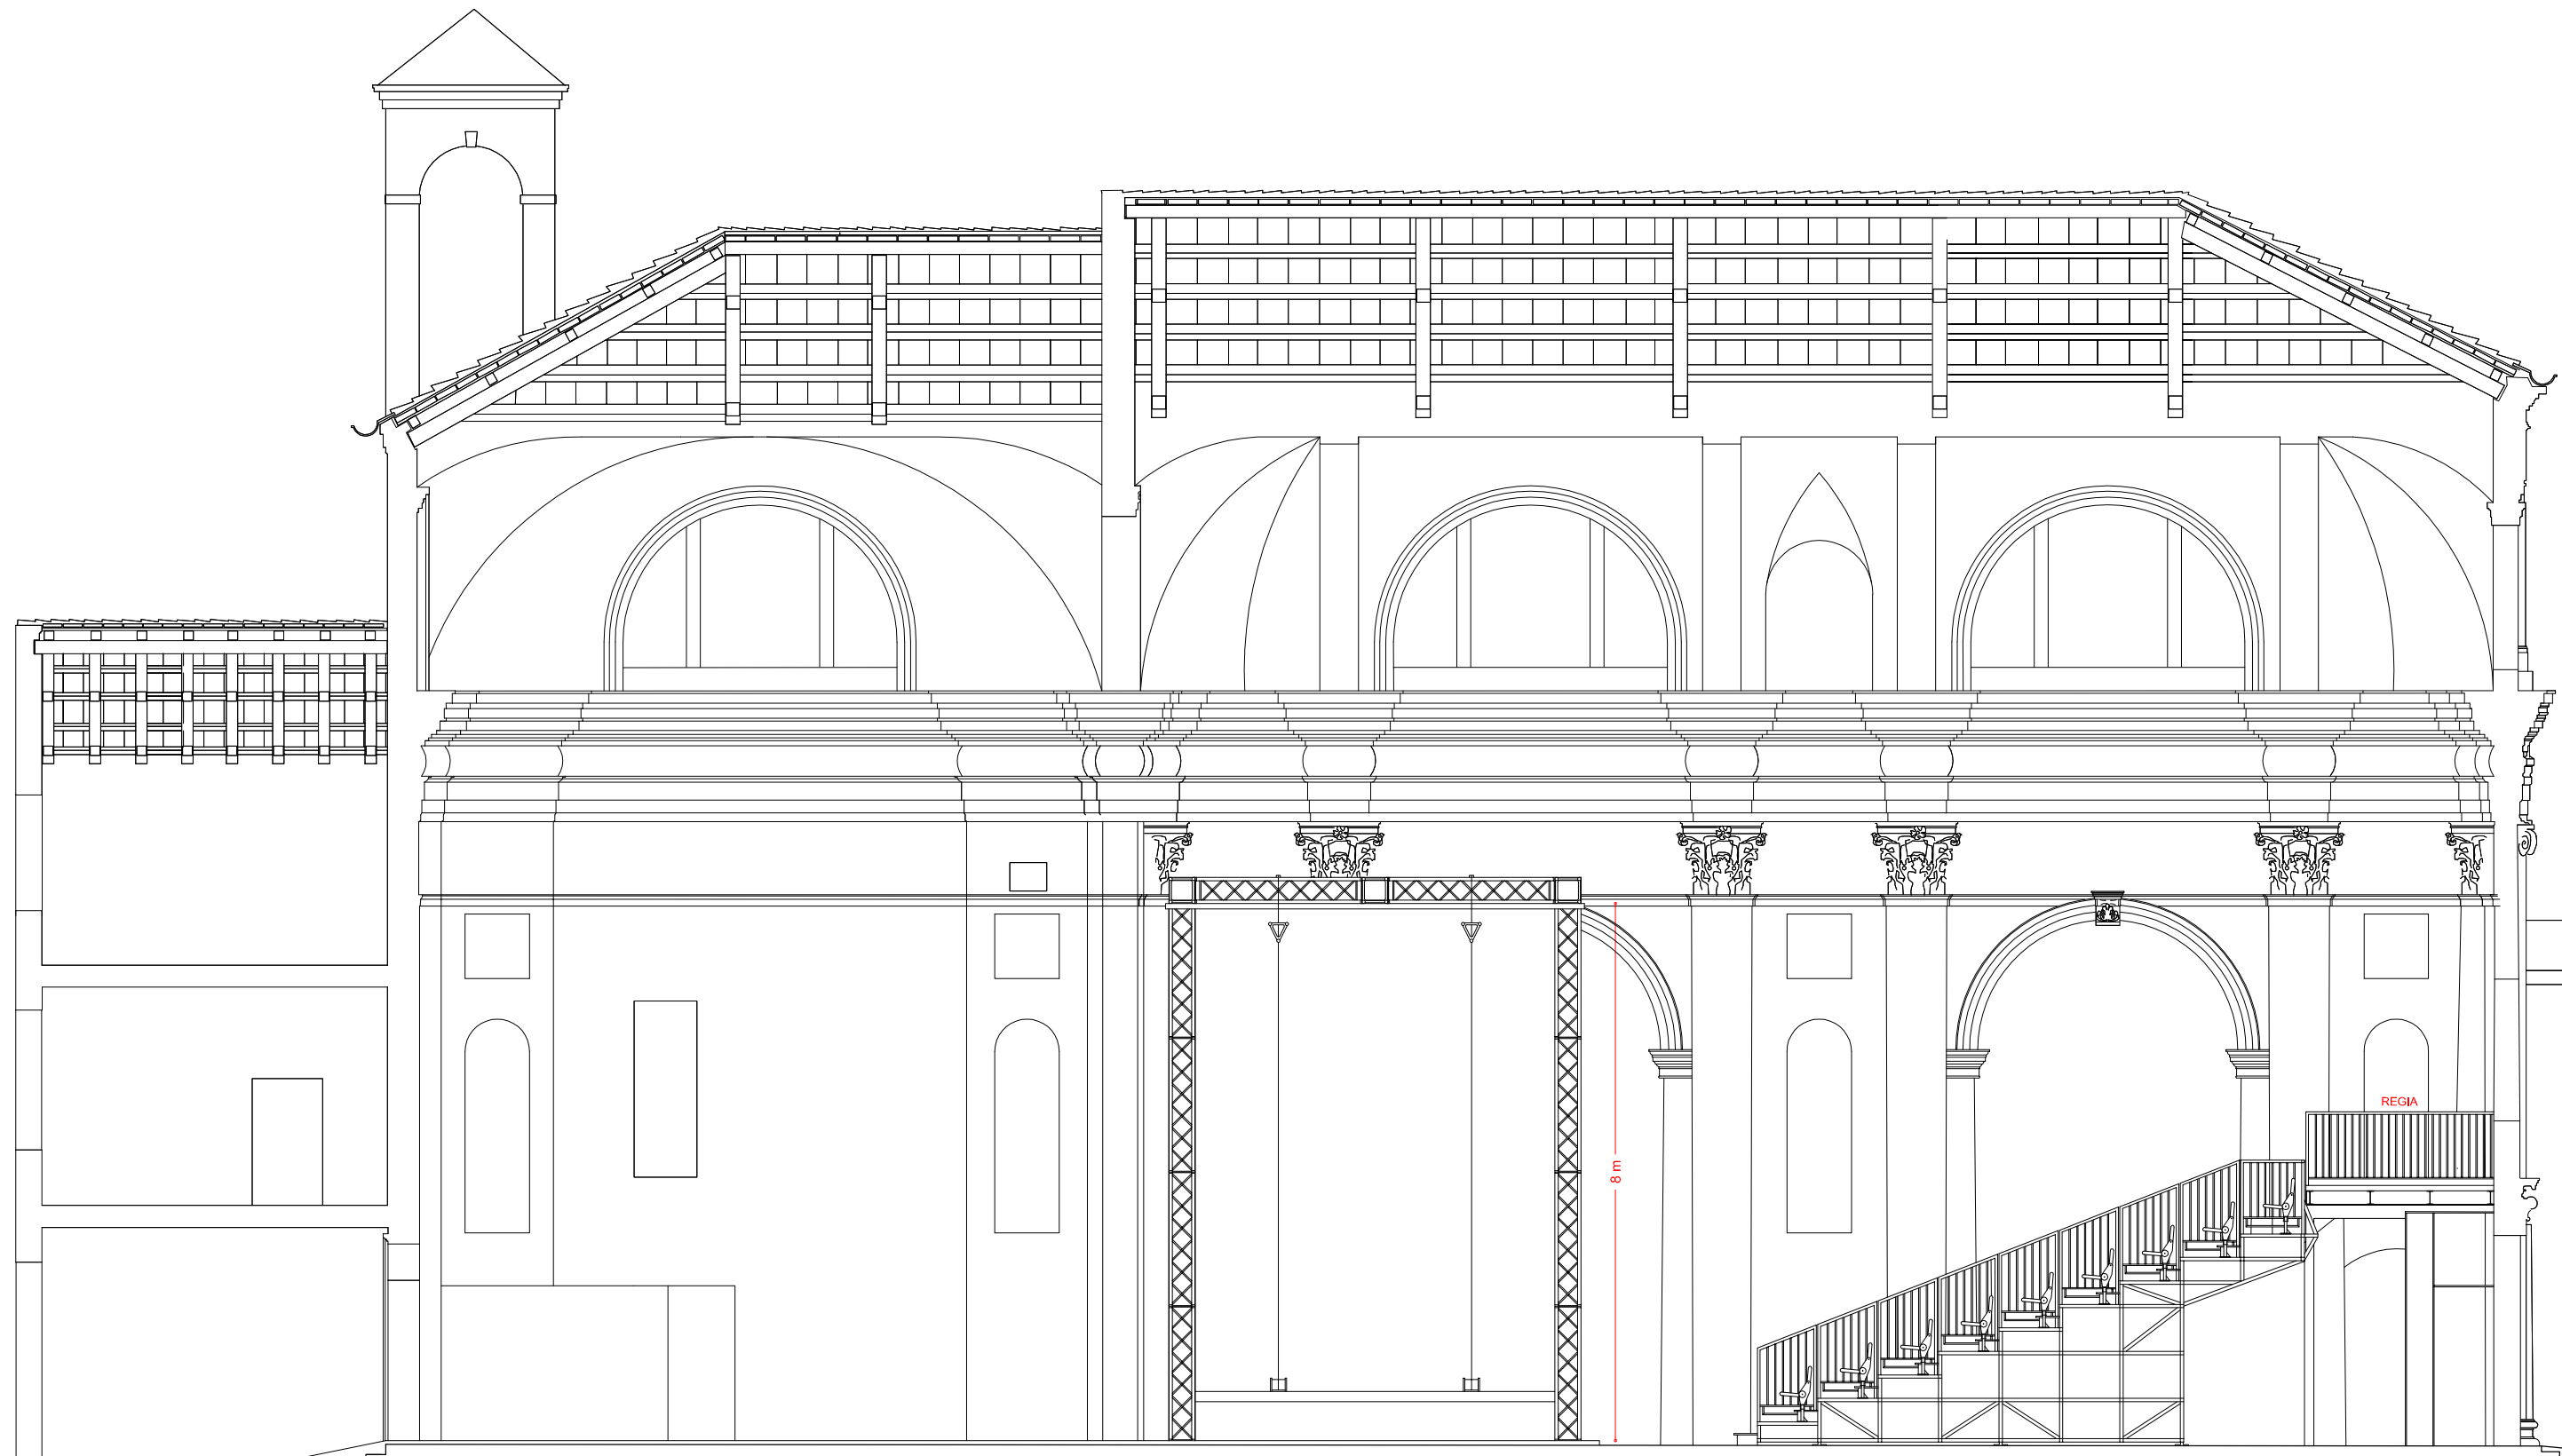

CAMERINO

CAMERINO

CAMERINO

ABSIDE
RETRO PALCO

7 m

10.20 m

5.80 m

FONDALE NERO apribile

8.90 m

GRADINATA

REGIA

FOYER

FOYER

GIARDINO

TSV TEATRO STABILE
VENETO
TEATRO NAZIONALE

TEATRO MADDALENE - PADOVA

PIANTA - SCALA 1:100

Dimensioni palcoscenico: 9 m x 6 m
Profondità abside utile: 7 m circa
Declivio palcoscenico: 0%
Larghezza boccascena: 7 m - 8 m

5.40 m
6.20 m

8 m

REGIA

TSV TEATRO STABILE VENETO TEATRO NAZIONALE	TEATRO MADDALENE - PADOVA	Dimensioni palcoscenico: 9 m x 6 m Profondità abside utile: 7 m circa Declivio palcoscenico: 0% Larghezza boccascena: 7 m - 8 m
	SEZIONE - SCALA 1:100	